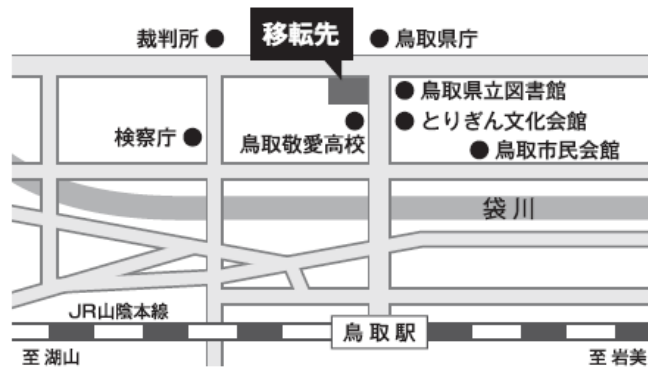

令和4年9月26日
山陰中央テレビジョン放送株式会社

鳥取総局・鳥取支社移転のお知らせ

山陰中央テレビジョン放送株式会社は新たに自社ビルを購入し、鳥取総局・鳥取支社は、下記住所に移転しました。9月26日より業務を開始しております。

新事務所を鳥取県東部エリアの拠点として、さらに地域の発展と発信に力を入れてまいります。

記

【新事務所】

住 所	〒680-0022 鳥取市西町1丁目101
電 話	0857-24-2211
F A X	0857-27-7257

(電話・FAX 番号の変更はございません)

以 上

新鳥取支社外観